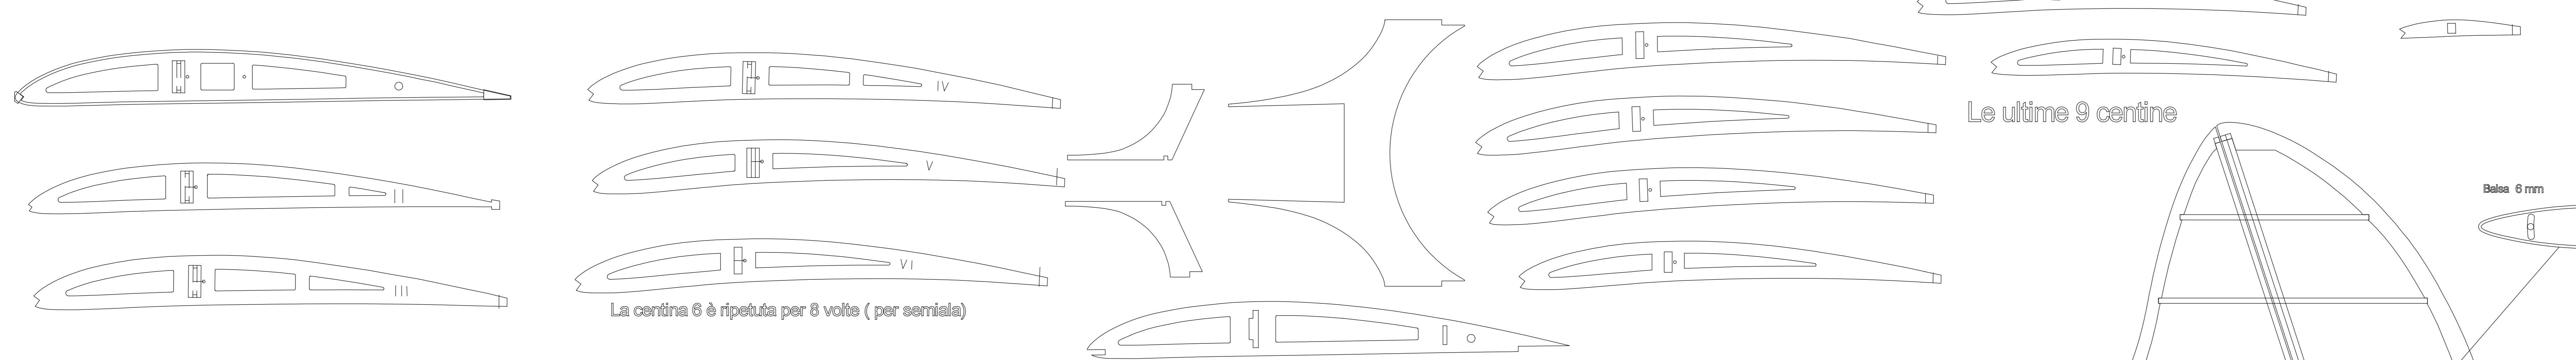

H 12 mm 157,000 mm H 12 mm H 10 mm 569,000 mm H 10 mm H 4 mm  
 111,000 mm 90,000 mm 352,500 mm

Rinforzi laterali Fusoliera:  
 NR. 2 pezzi compensato da 0,8 mm

**ALBATROSS**  
 Modello Veleggiatore - Aeropiccola -TO - 1949  
 Modifiche per installazione Radiocomando  
 2016 - R Viti  
 Gruppo Aeromodellistico FALCHI Bergamo