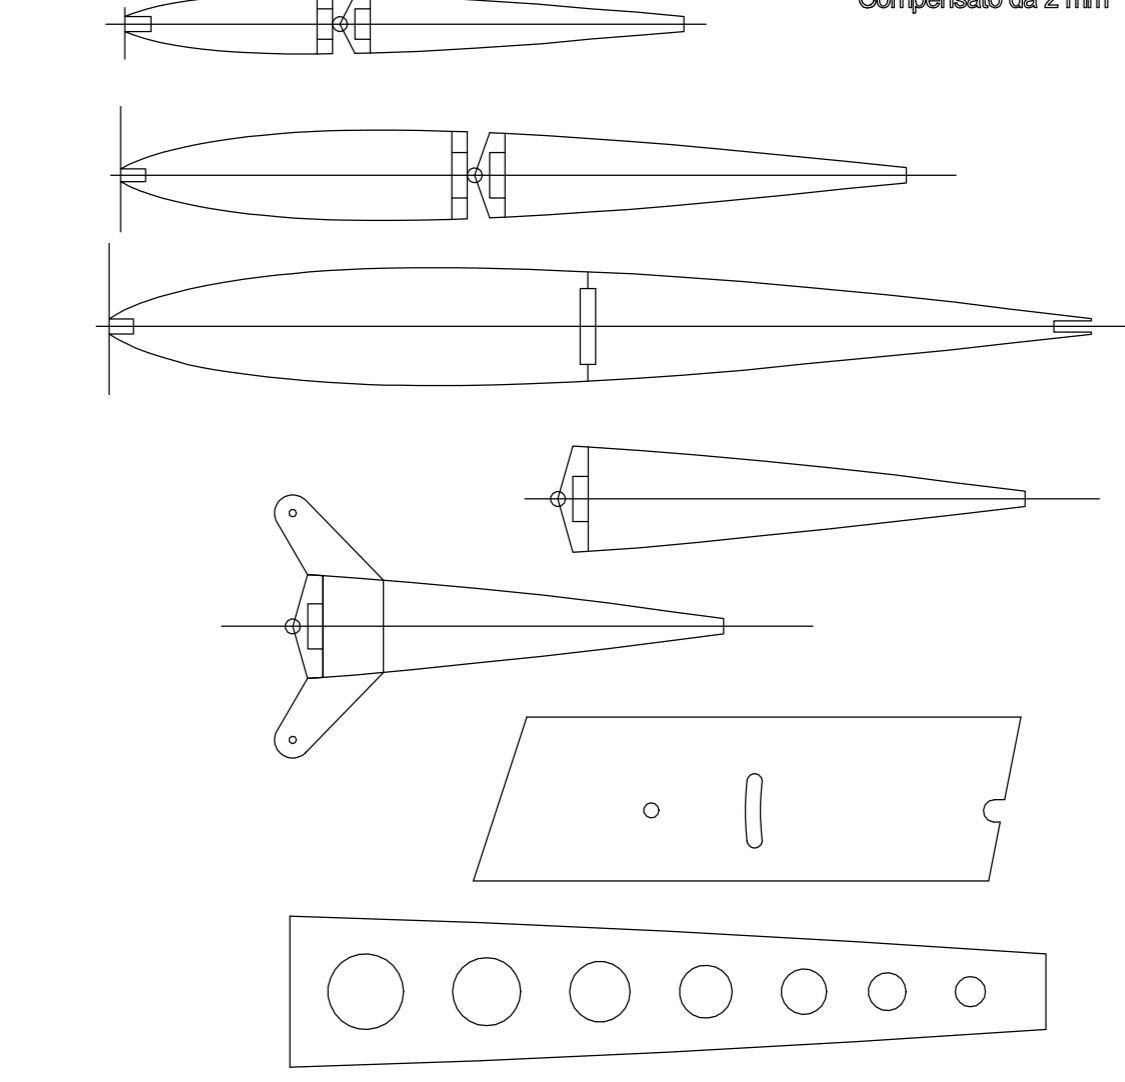

H 12 mm 157,000 mm H 12 mm H 10 mm 569,000 mm H 10 mm H 4 mm  
 111,000 mm 90,000 mm 352,500 mm

Rinforzi laterali Fusoliera:  
 NR. 2 pezzi compensato da 0,8 mm

**ALBATROSS**  
 Modello Veleggiatore - Aeropiccola -TO - 1949  
 Modifiche per installazione Radiocomando  
 2016 - R Viti  
 Gruppo Aeromodellistico FALCHI Bergamo