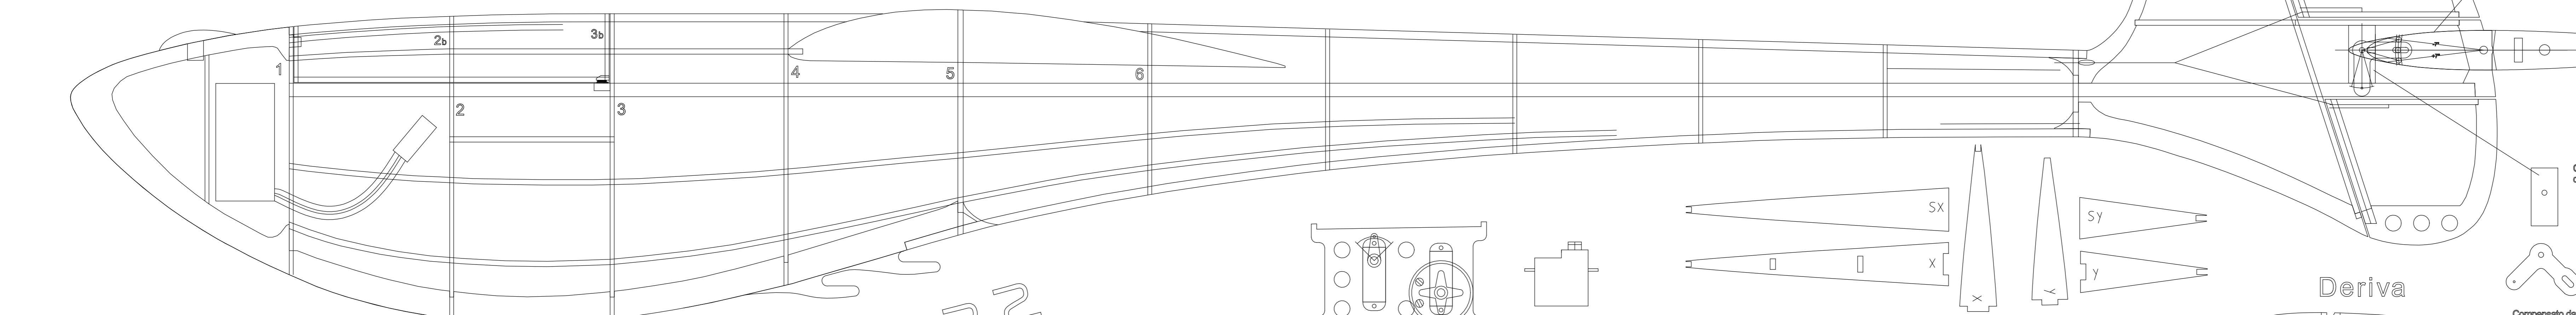

H 12 mm 157,000 mm H 12 mm H 10 mm 569,000 mm H 10 mm H 4 mm  
 111,000 mm 90,000 mm 352,500 mm

Rinforzi laterali Fusoliera:  
 NR. 2 pezzi compensato da 0,8 mm

**ALBATROSS**  
 Modello Veleggiatore - Aeropiccola -TO - 1949  
 Modifiche per installazione Radiocomando  
 2016 - R Viti  
 Gruppo Aeromodellistico FALCHI Bergamo