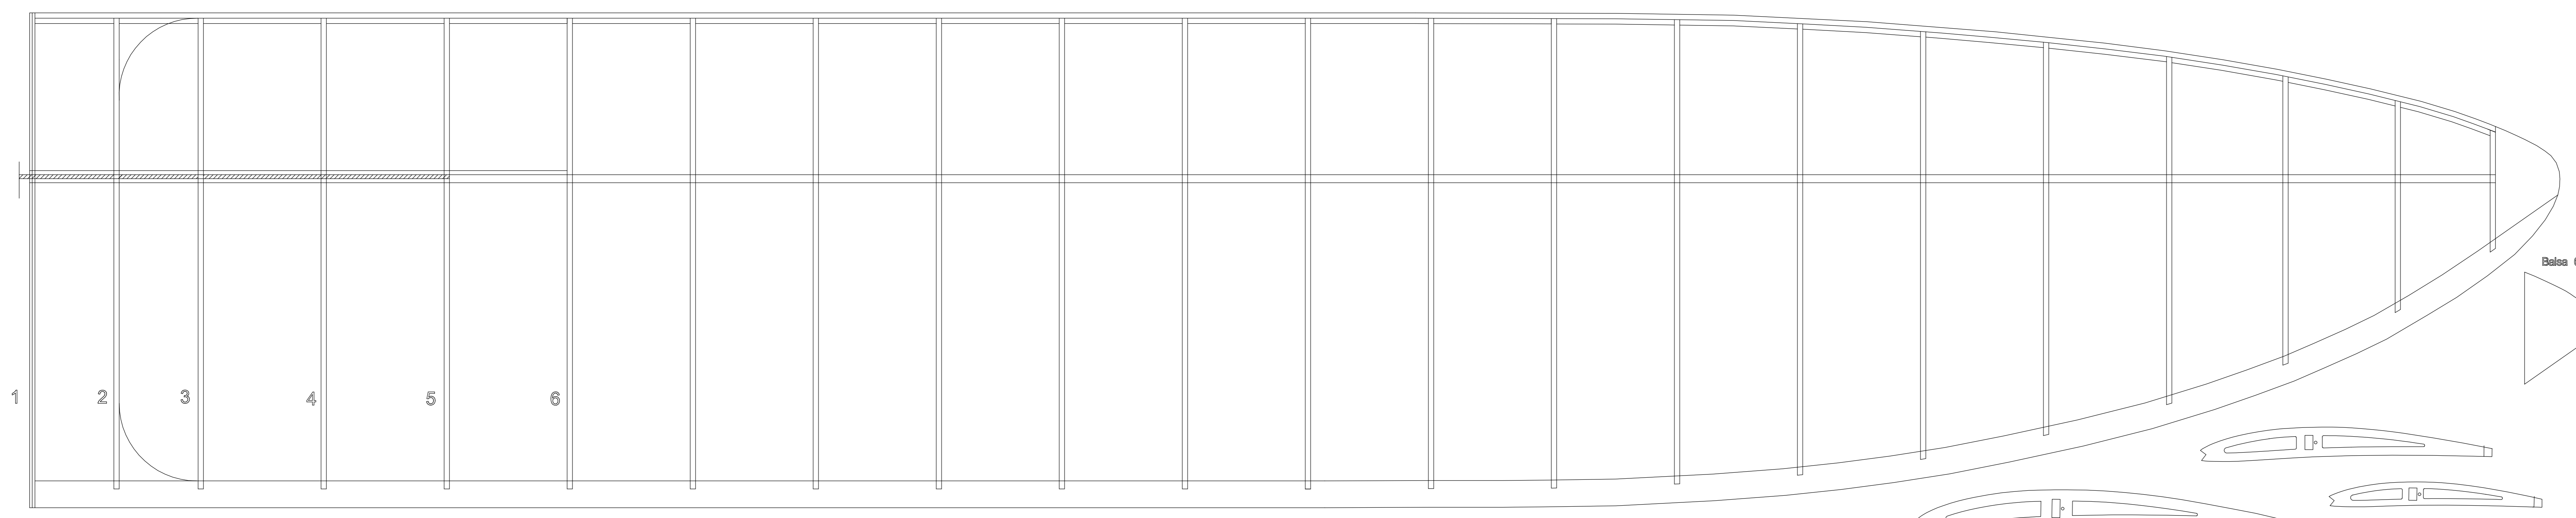

H 12 mm 157,000 mm H 12 mm H 10 mm 569,000 mm H 10 mm H 4 mm  
 111,000 mm 90,000 mm 352,500 mm

Rinforzi laterali Fusoliera:  
 NR. 2 pezzi compensato da 0,8 mm

**ALBATROSS**  
 Modello Veleggiatore - Aeropiccola -TO - 1949  
 Modifiche per installazione Radiocomando  
 2016 - R Viti  
 Gruppo Aeromodellistico FALCHI Bergamo