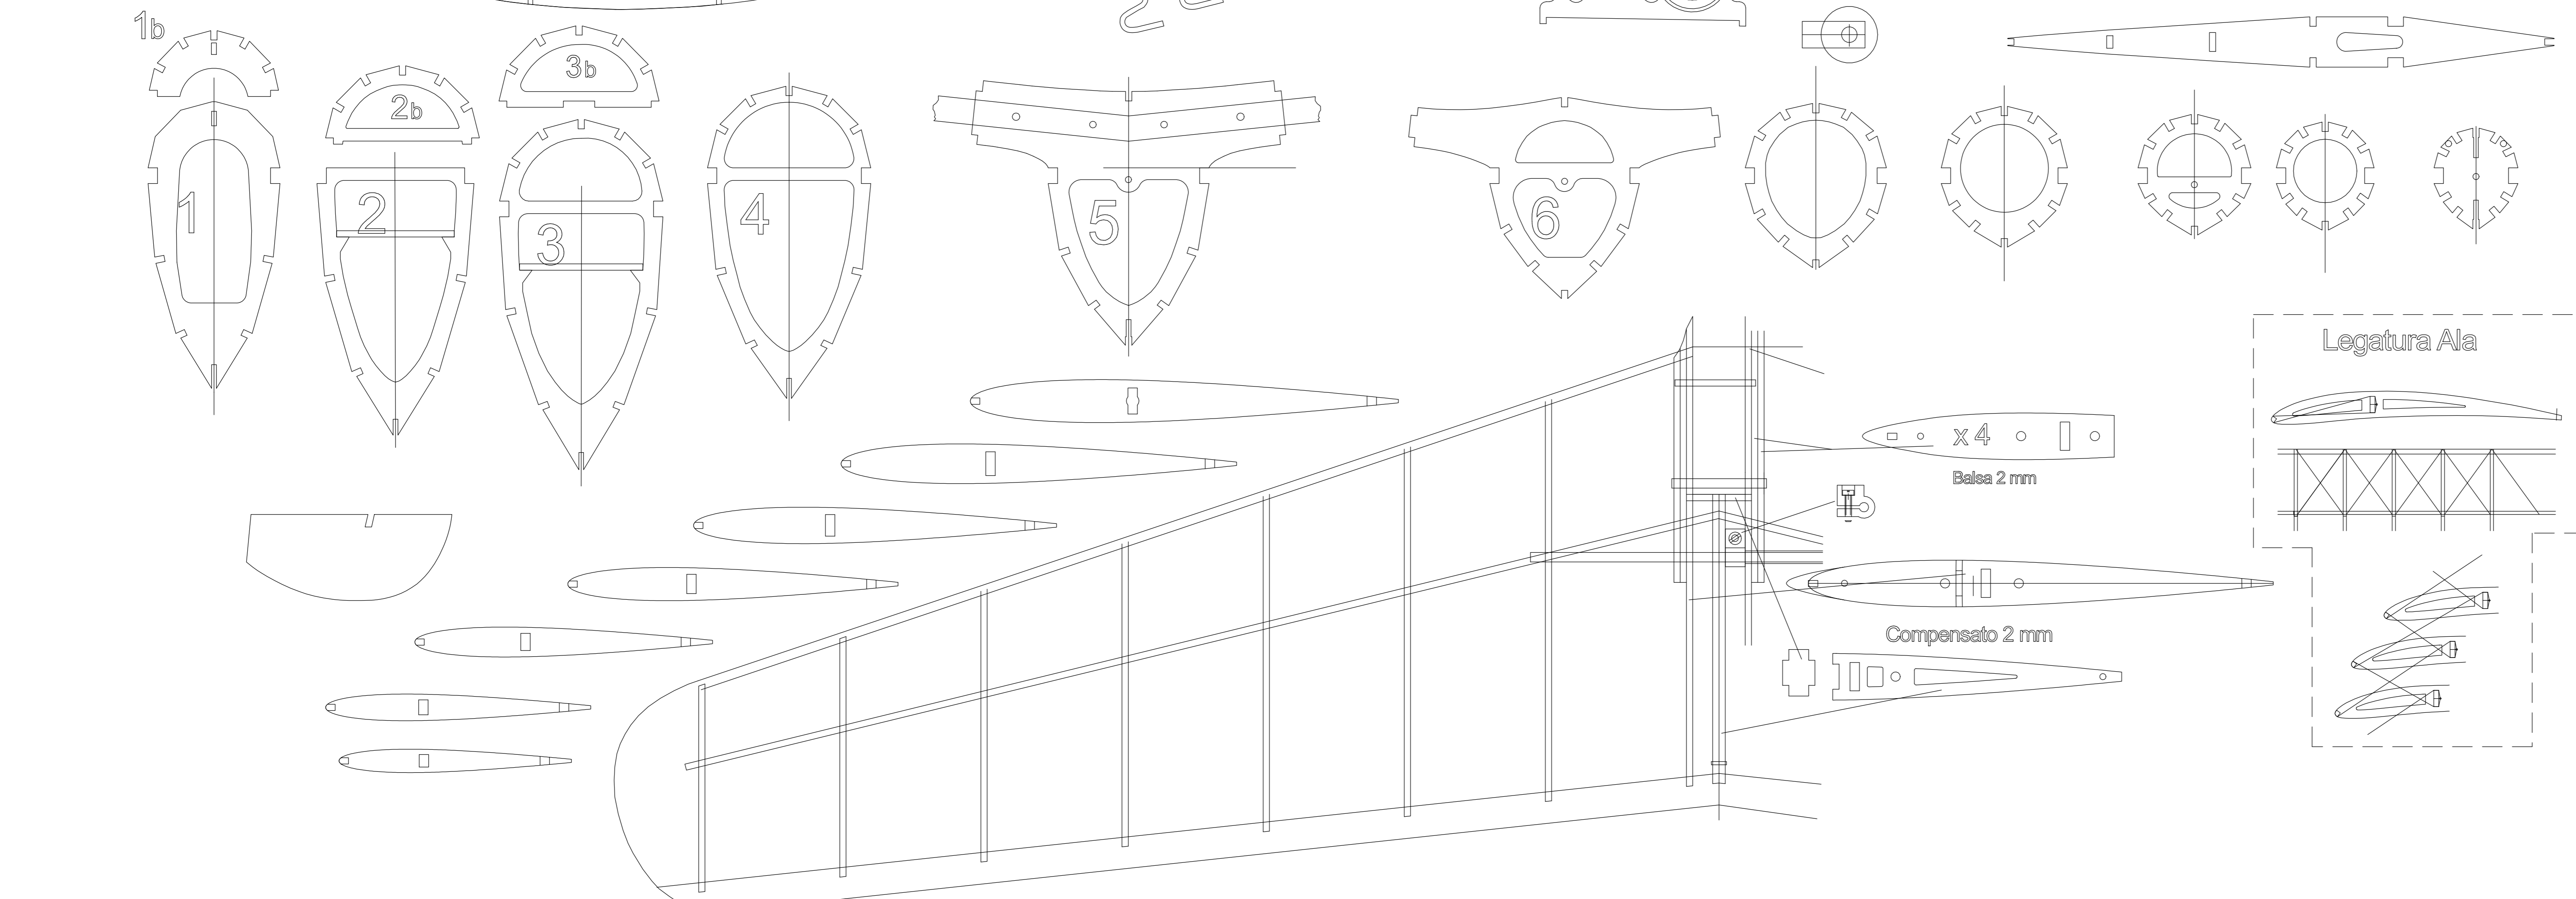

H 12 mm 157,000 mm H 12 mm H 10 mm 569,000 mm H 10 mm H 4 mm  
 111,000 mm 90,000 mm 352,500 mm

Rinforzi laterali Fusoliera:  
 NR. 2 pezzi compensato da 0,8 mm

**ALBATROSS**  
 Modello Veleggiatore - Aeropiccola -TO - 1949  
 Modifiche per installazione Radiocomando  
 2016 - R Viti  
 Gruppo Aeromodellistico FALCHI Bergamo