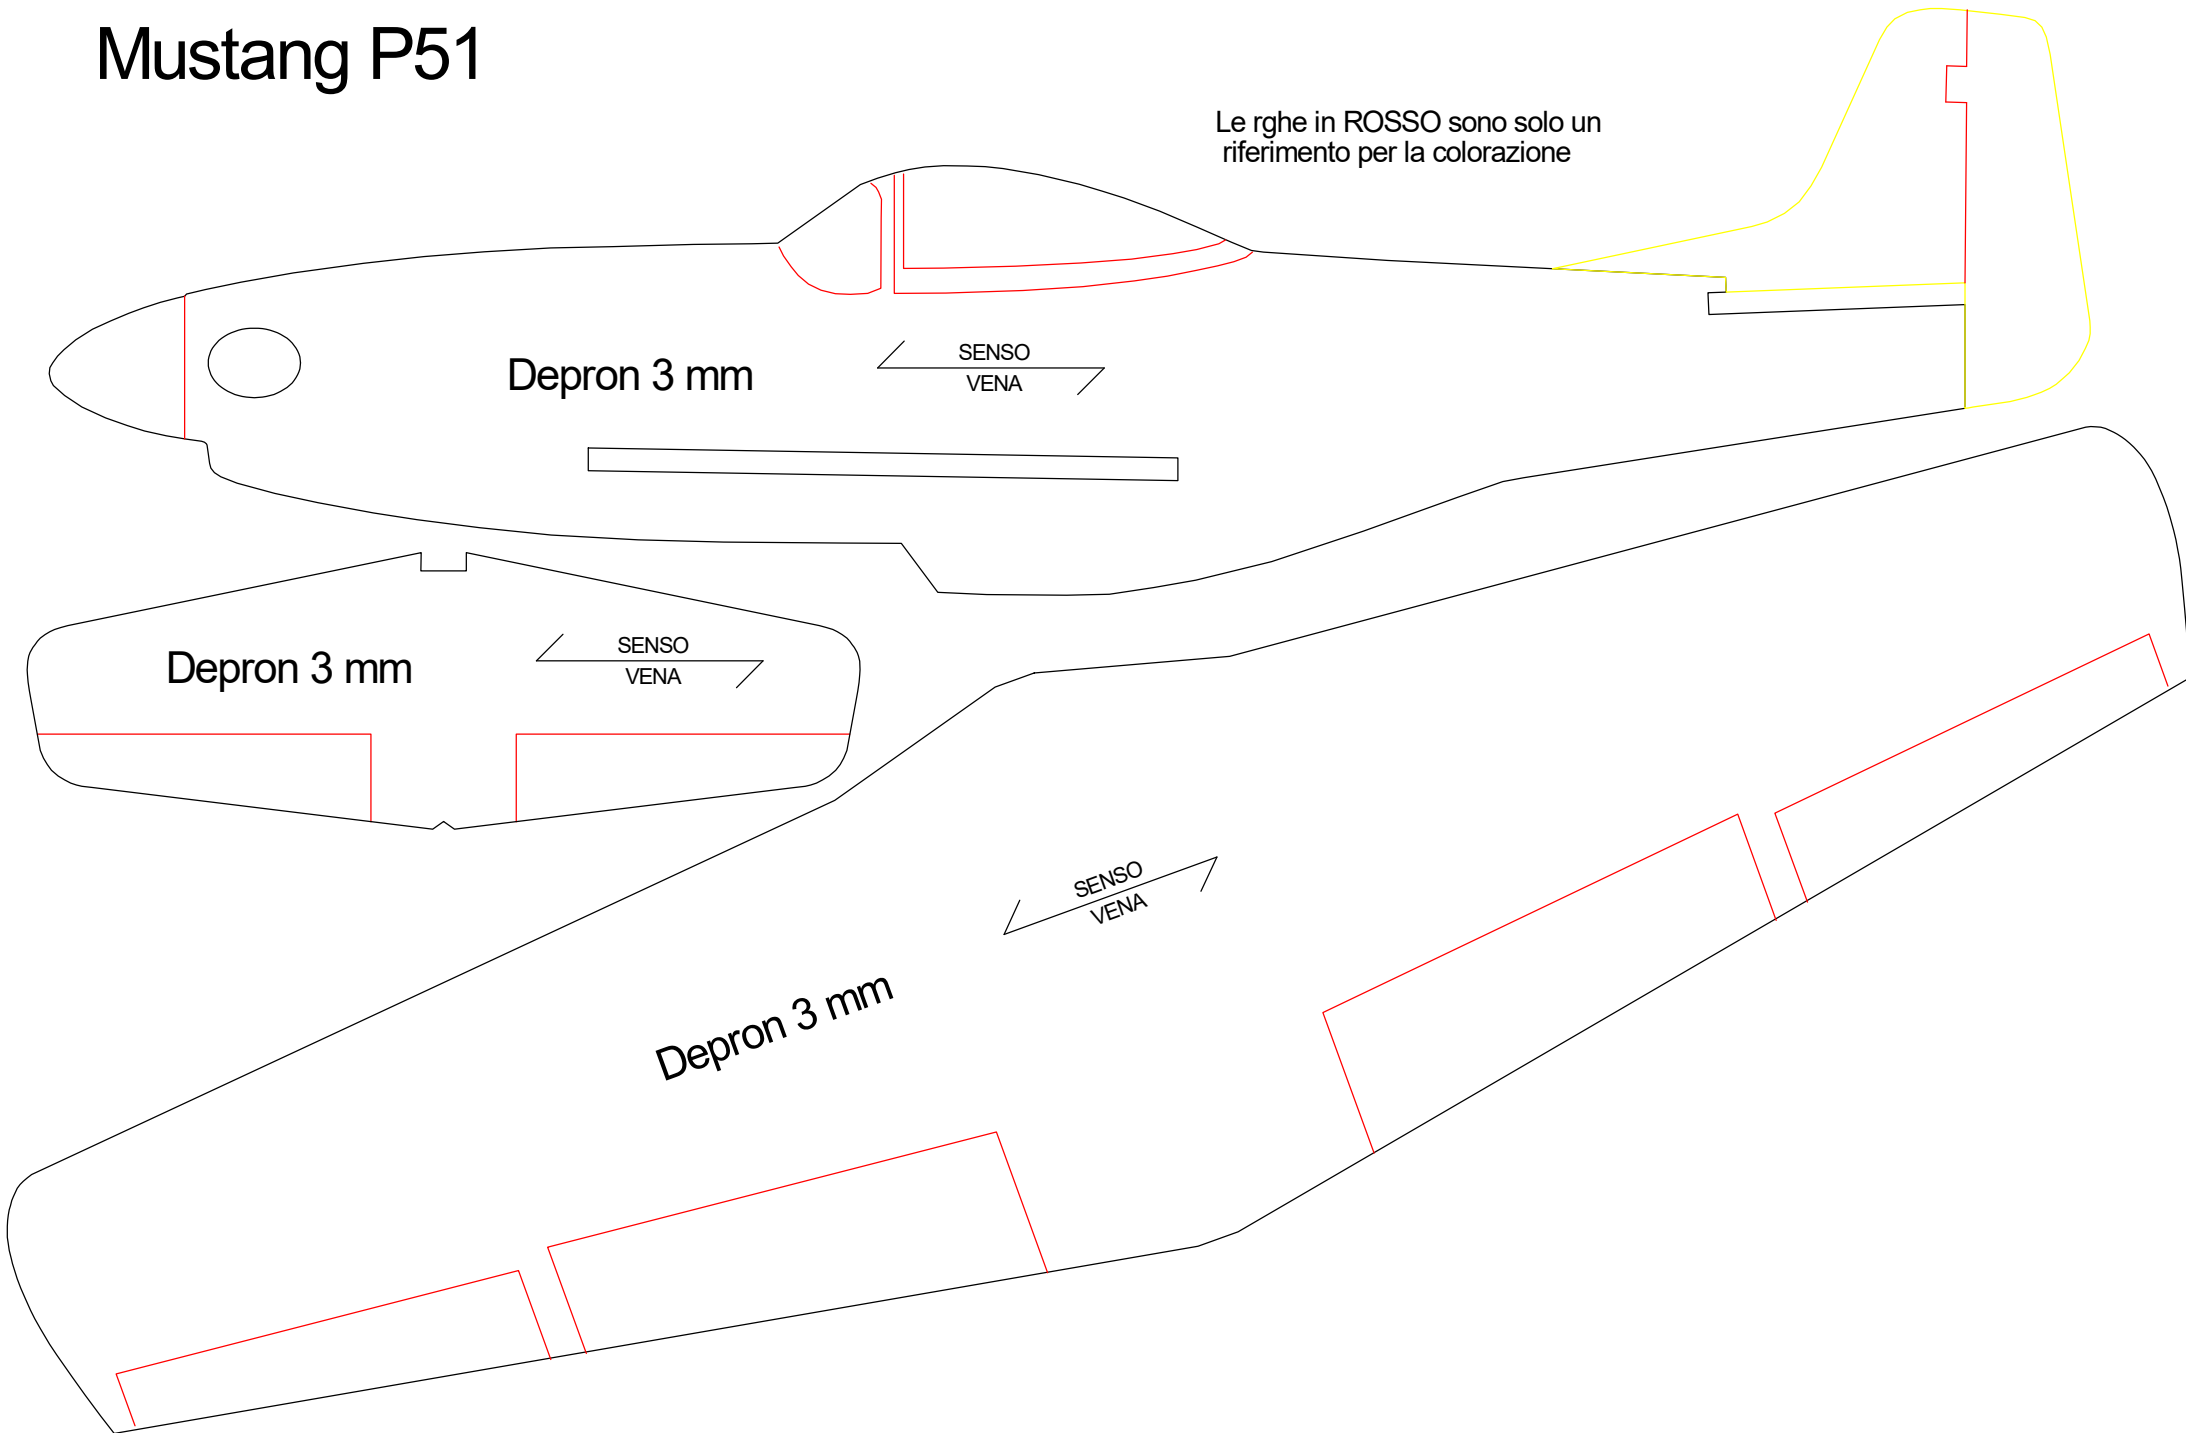

Mustang P51

Le rghe in ROSSO sono solo un riferimento per la colorazione

Depron 3 mm

SENSO
VENA

Depron 3 mm

SENSO
VENA

Depron 3 mm

SENSO
VENA